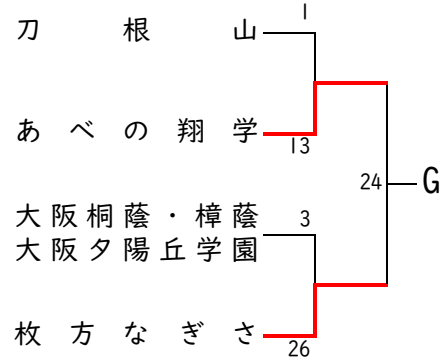

第22回 大阪高等学校ソフトボール春季大会 女子の部ブロック大会組み合わせ

4月20日(土)					
会場		鶴見商業		伯太	
	開始時間	A	B	A	B
1	9:00	1	2	11	12
2	10:30	10	9	6	5
3	12:00	22	17	20	23

4月21日(日)					
会場		登美丘		柴島	
	開始時間	A	B	A	B
1	9:00	13	14	7	8
2	10:30	15	16	4	3
3	12:00	18	24	19	21
4	13:30	25	/	/	/

【雨天順延分】

4月27日(土)				
会場		枚方なぎさ		
	開始時間	A	B	
1	9:00	21	4	→
2	10:30	24	18	→
3	12:00	25	19	→

※27日雨天中止の場合、翌28日(日)に柴島高校で実施します。