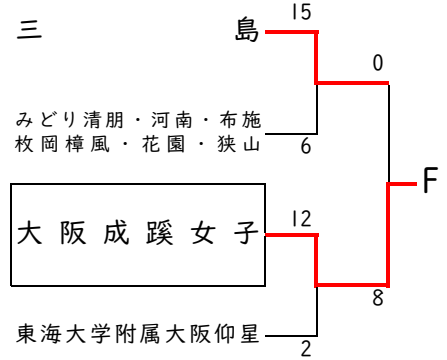

第22回 大阪高等学校ソフトボール春季大会 女子の部ブロック大会組み合わせ

4月20日(土)					
会場		鶴見商業		伯太	
	開始時間	A	B	A	B
1	9:00	1	2	11	12
2	10:30	10	9	6	5
3	12:00	22	17	20	23

4月21日(日)					
会場		登美丘		柴島	
	開始時間	A	B	A	B
1	9:00	13	14	7	8
2	10:30	15	16	4	3
3	12:00	18	24	19	21
4	13:30	25	/	/	/

【雨天順延分】

4月27日(土)				
会場		枚方なぎさ		
	開始時間	A	B	
1	9:00	21	4	→
2	10:30	24	18	→
3	12:00	25	19	→

※27日雨天中止の場合、翌28日(日)に柴島高校で実施します。