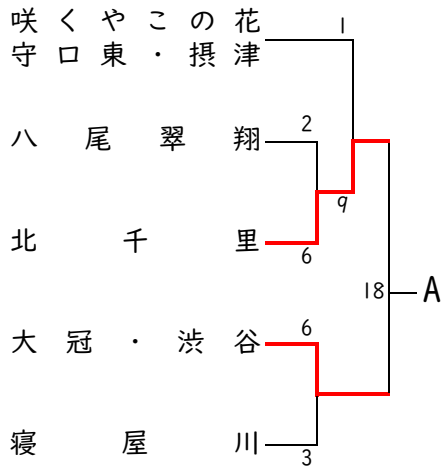

第22回 大阪高等学校ソフトボール春季大会 女子の部ブロック大会組み合わせ

4月20日(土)					
会場		鶴見商業		伯太	
	開始時間	A	B	A	B
1	9:00	1	2	11	12
2	10:30	10	9	6	5
3	12:00	22	17	20	23

4月21日(日)					
会場		登美丘		柴島	
	開始時間	A	B	A	B
1	9:00	13	14	7	8
2	10:30	15	16	4	3
3	12:00	18	24	19	21
4	13:30	25	/	/	/

【雨天順延分】

4月27日(土)				
会場		枚方なぎさ		
	開始時間	A	B	
1	9:00	21	4	→
2	10:30	24	18	→
3	12:00	25	19	→

※27日雨天中止の場合、翌28日(日)に柴島高校で実施します。