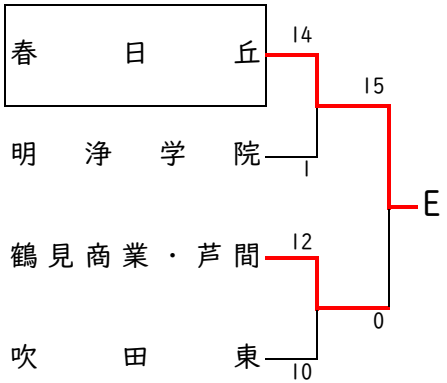

第22回 大阪高等学校ソフトボール春季大会 女子の部ブロック大会組み合わせ

4月20日(土)					
会場		鶴見商業		伯太	
	開始時間	A	B	A	B
1	9:00	1	2	11	12
2	10:30	10	9	6	5
3	12:00	22	17	20	23

4月21日(日)					
会場		登美丘		柴島	
	開始時間	A	B	A	B
1	9:00	13	14	7	8
2	10:30	15	16	4	3
3	12:00	18	24	19	21
4	13:30	25	/	/	/

【雨天順延分】

4月27日(土)				
会場		枚方なぎさ		
	開始時間	A	B	
1	9:00	21	4	→
2	10:30	24	18	→
3	12:00	25	19	→

※27日雨天中止の場合、翌28日(日)に柴島高校で実施します。