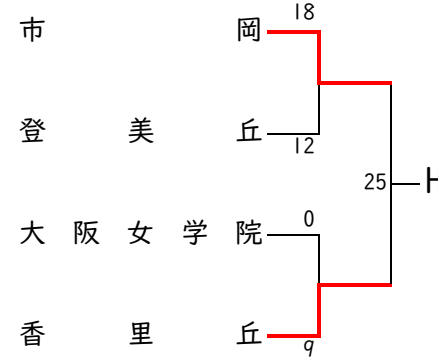

第22回 大阪高等学校ソフトボール春季大会 女子の部ブロック大会組み合わせ

4月20日(土)					
会場		鶴見商業		伯太	
	開始時間	A	B	A	B
1	9:00	1	2	11	12
2	10:30	10	9	6	5
3	12:00	22	17	20	23

4月21日(日)					
会場		登美丘		柴島	
	開始時間	A	B	A	B
1	9:00	13	14	7	8
2	10:30	15	16	4	3
3	12:00	18	24	19	21
4	13:30	25	/	/	/

【雨天順延分】

4月27日(土)				
会場		枚方なぎさ		
	開始時間	A	B	
1	9:00	21	4	→
2	10:30	24	18	→
3	12:00	25	19	→

※27日雨天中止の場合、翌28日(日)に柴島高校で実施します。