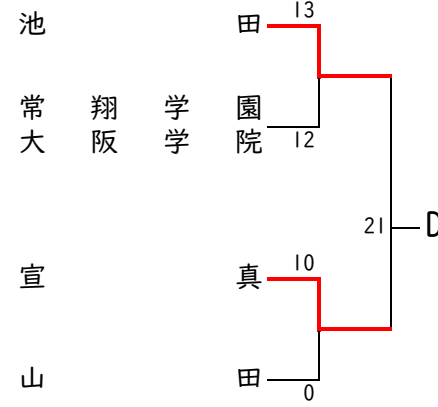

第22回 大阪高等学校ソフトボール春季大会 女子の部ブロック大会組み合わせ

4月20日(土)					
会場		鶴見商業		伯太	
	開始時間	A	B	A	B
1	9:00	1	2	11	12
2	10:30	10	9	6	5
3	12:00	22	17	20	23

4月21日(日)					
会場		登美丘		柴島	
	開始時間	A	B	A	B
1	9:00	13	14	7	8
2	10:30	15	16	4	3
3	12:00	18	24	19	21
4	13:30	25	/	/	/

【雨天順延分】

4月27日(土)				
会場		枚方なぎさ		
	開始時間	A	B	
1	9:00	21	4	→
2	10:30	24	18	→
3	12:00	25	19	→

※27日雨天中止の場合、翌28日(日)に柴島高校で実施します。