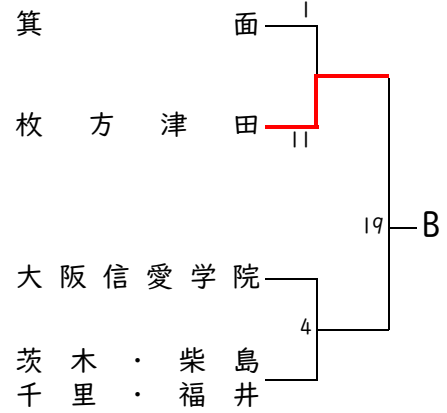

第22回 大阪高等学校ソフトボール春季大会 女子の部ブロック大会組み合わせ

4月20日(土)					
会場		鶴見商業		伯太	
	開始時間	A	B	A	B
1	9:00	1	2	11	12
2	10:30	10	9	6	5
3	12:00	22	17	20	23

4月21日(日)					
会場		登美丘		柴島	
	開始時間	A	B	A	B
1	9:00	13	14	7	8
2	10:30	15	16	4	3
3	12:00	18	24	19	21
4	13:30	25	/	/	/

【雨天順延分】

4月27日(土)				
会場		枚方なぎさ		
	開始時間	A	B	
1	9:00	21	4	→
2	10:30	24	18	→
3	12:00	25	19	→

※27日雨天中止の場合、翌28日(日)に柴島高校で実施します。