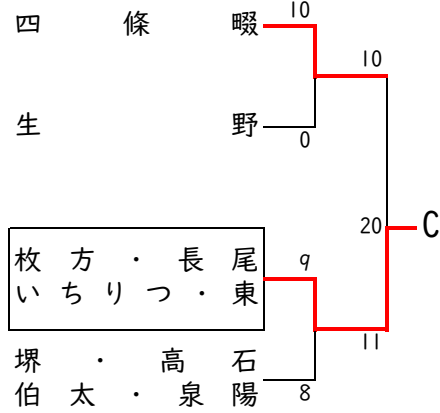

第22回 大阪高等学校ソフトボール春季大会 女子の部ブロック大会組み合わせ

4月20日(土)					
会場		鶴見商業		伯太	
	開始時間	A	B	A	B
1	9:00	1	2	11	12
2	10:30	10	9	6	5
3	12:00	22	17	20	23

4月21日(日)					
会場		登美丘		柴島	
	開始時間	A	B	A	B
1	9:00	13	14	7	8
2	10:30	15	16	4	3
3	12:00	18	24	19	21
4	13:30	25	/	/	/

【雨天順延分】

4月27日(土)				
会場		枚方なぎさ		
	開始時間	A	B	
1	9:00	21	4	→
2	10:30	24	18	→
3	12:00	25	19	→

※27日雨天中止の場合、翌28日(日)に柴島高校で実施します。